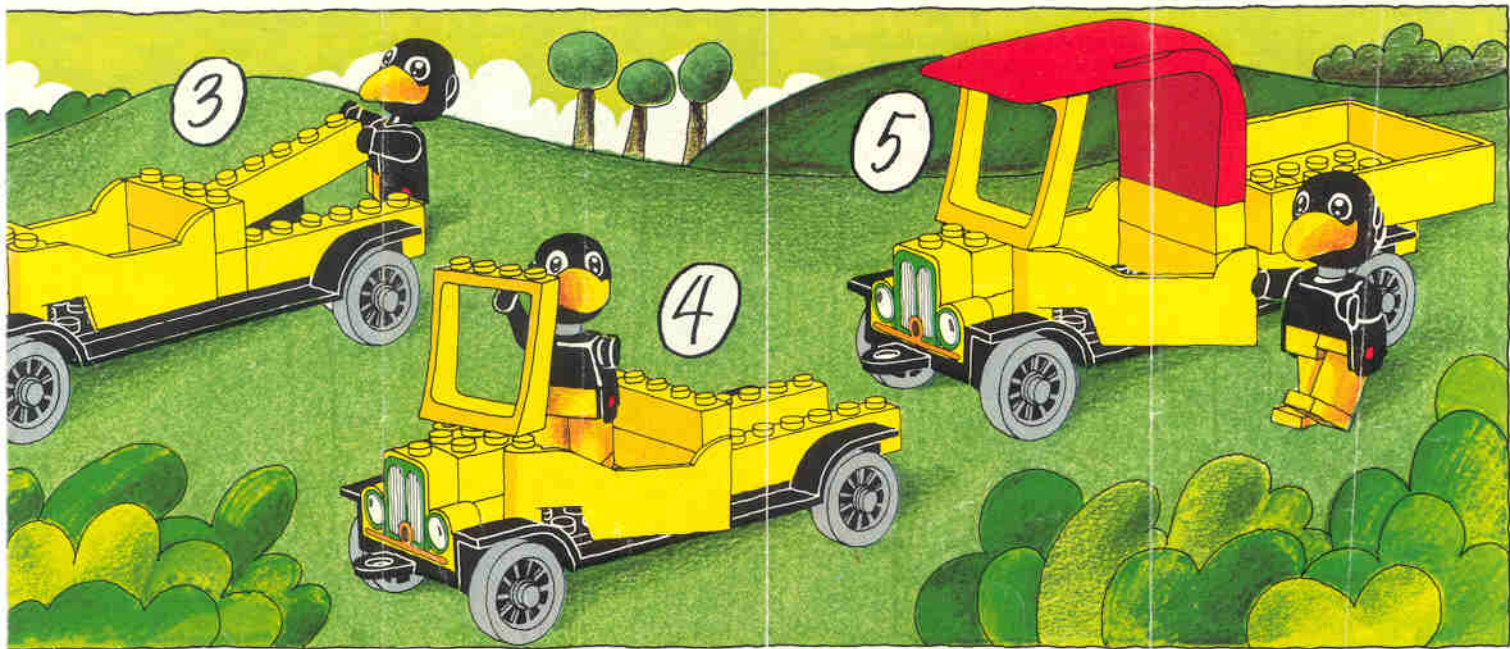

Fabuland!

3634

© The names LEGO and FABULAND are registered trade marks. © 1980 LEGO System A/S.

Jo est un balayeur moderne.
Il circule dans les rues avec
son auto. C'est lui qui garde
la ville propre. Il enlève tous
les papiers des trottoirs et des
jardins publics.

Karel de Kraai houdt de stra-
ten schoon in FABULAND.
Hij haalt vuilnis op en brengt
het weg in z'n vrachtauto.
Karel houdt van opruimen.
»Schoon is netjes,« zegt Karel
altijd.

Kragen Karlo fjerner skraldet.
Han sørger for at gaderne i
FABULAND altid er rene.
Han fejer fortovet og fjerner
affaldet. Så kører han det væk
og ud af byen.

Les personnages FABULAND® permettent de nombreuses possibilités de jeux imaginatifs à votre enfant qui commence à aller à la maternelle.

Les enfants peuvent inventer leurs propres aventures et utiliser ces personnages avec les autres éléments FABULAND et éléments LEGO®.